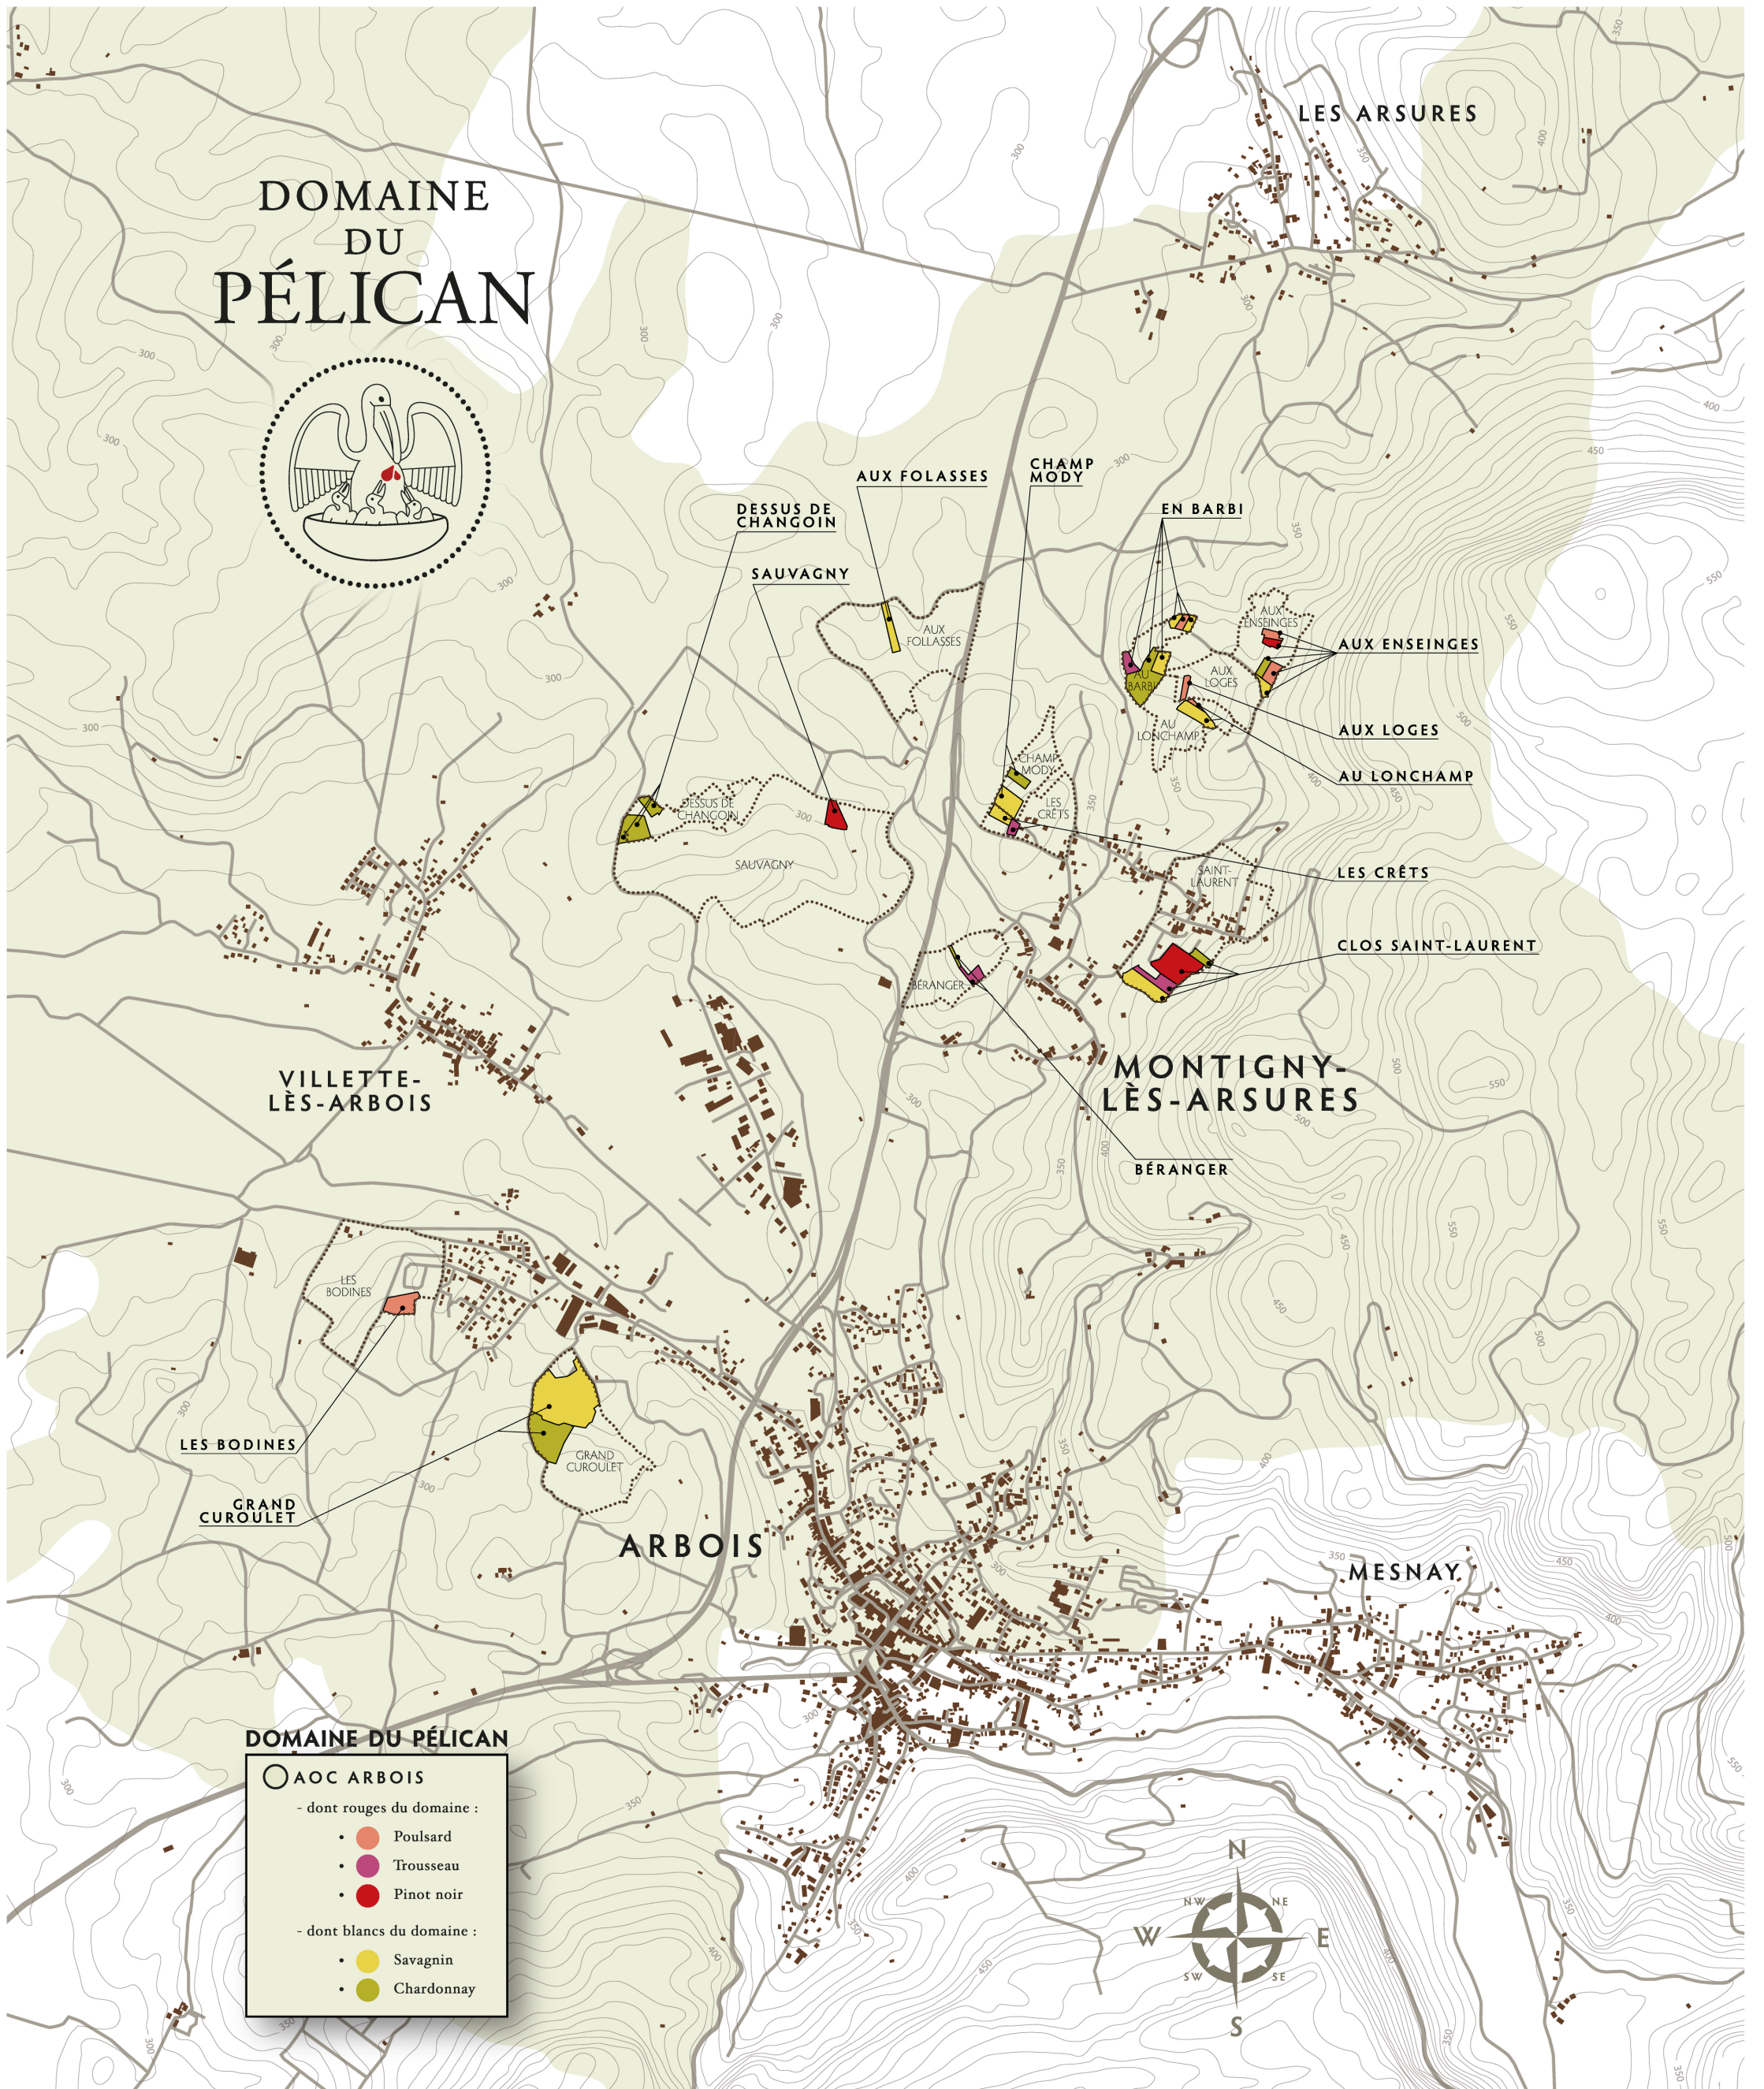

DOMAINE DU PÉLICAN

DOMAINE DU PÉLICAN

○ AOC ARBOIS

- dont rouges du domaine :

- Pousard
- Trousseau
- Pinot noir

- dont blancs du domaine :

- Savagnin
- Chardonnay